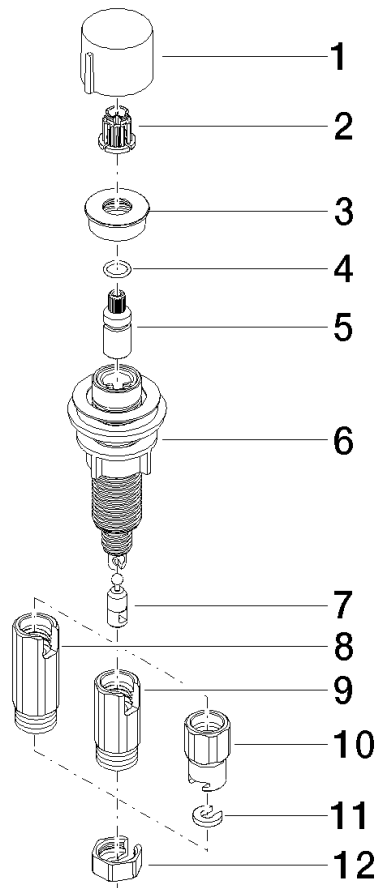

S'adapte aux gammes suivantes : ELIO, MEM, ENO, SYNC, TARA ULTRA, META SQUARE

	Champagne (Or 22cts)	10 712 970-47
	Chrome	10 712 970-00
	Platine brossé	10 712 970-06
	Platine	10 712 970-08
	Laiton (Or 23cts)	10 712 970-09
	Dark Chrome	10 712 970-19
	Laiton brossé (Or 23cts)	10 712 970-28
	Noir mat	10 712 970-33
	Champagne brossé (Or 22cts)	10 712 970-46
	Chrome brossé	10 712 970-93
	Dark Platinum brossé	10 712 970-99

10 712 970
mm [inches]

10 712 970

Les pièces pour les
autres finitions
peuvent être
trouvées ici : Chrome

Liste des pièces de rechange

N°	Article Numéro	Désignation	Fréquence de montage	Délai de livraison
1	09 20 97 030-47	poignée	1	60
2	90 12 12 002 00 90	douille d'enclenchement	1	2
3	09 27 87 011-47	rosace	1	30
4	09 14 10 042 90	joint	1	2
5	09 29 06 087-47	tige	1	-
La pièce de rechange ne peut plus être commandée, veuillez commander l'article de remplacement				
6	04 30 01 029 00 90	adaptateur	1	2
7	09 24 03 175 90	adaptateur	1	2
8	09 11 10 073-07	raccord	1	30
9	09 11 10 074-07	raccord	1	30
10	09 11 10 079-07	raccord	1	30
11	09 30 11 087 90	rondelle	1	2
12	09 23 30 024-07	écrou	1	30