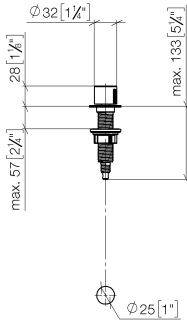

Commande de vidage individuelle manuelle Commande manuelle -
Champagne (Or 22cts)

ELIO

10 712 970

- commande pour un bac
- avec adaptateur pour câble Bowden

S'adapte aux gammes suivantes: ELIO, ENO, MEM, META SQUARE, SYNC et TARA ULTRA

S'adapte aux gammes suivantes : ELIO, MEM, ENO, SYNC, TARA ULTRA, META SQUARE

	Champagne (Or 22cts)	10 712 970-47
	Chrome	10 712 970-00
	Platine brossé	10 712 970-06
	Platine	10 712 970-08
	Laiton (Or 23cts)	10 712 970-09
	Dark Chrome	10 712 970-19
	Laiton brossé (Or 23cts)	10 712 970-28
	Noir mat	10 712 970-33
	Champagne brossé (Or 22cts)	10 712 970-46
	Chrome brossé	10 712 970-93
	Dark Platinum brossé	10 712 970-99

10 712 970
mm [inches]

10 712 970

Les pièces pour les
autres finitions
peuvent être
trouvées ici : Chrome

Liste des pièces de rechange

N°	Article Numéro	Désignation	Fréquence de montage	Délai de livraison
1	09 20 97 030-47	poignée	1	60
2	90 12 12 002 00 90	douille d'enclenchement	1	2
3	09 27 87 011-47	rosace	1	30
4	09 14 10 042 90	joint	1	2
5	09 29 06 087-47	tige	1	-
La pièce de rechange ne peut plus être commandée, veuillez commander l'article de remplacement				
6	04 30 01 029 00 90	adaptateur	1	2
7	09 24 03 175 90	adaptateur	1	2
8	09 11 10 073-07	raccord	1	30
9	09 11 10 074-07	raccord	1	30
10	09 11 10 079-07	raccord	1	30
11	09 30 11 087 90	rondelle	1	2
12	09 23 30 024-07	écrou	1	30